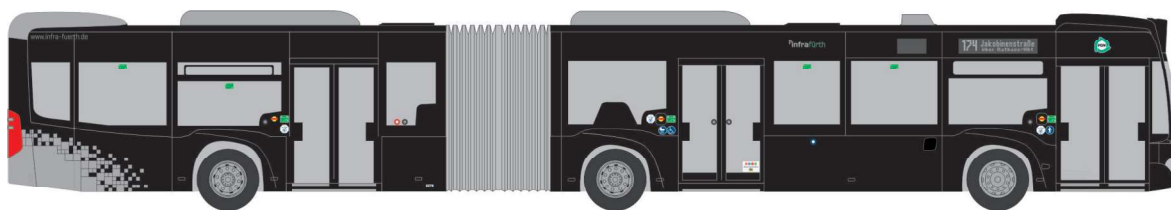

MERCEDES-BENZ Citaro G´12
„infra fürth“
69301 | 1:87 | D | 47,90 €