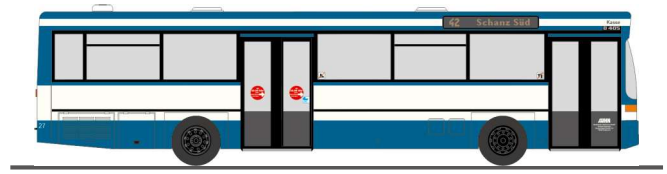

MERCEDES-BENZ Citaro K'12  
„Stern & Hafferl“  
67953 | 1:87 | AT | 39,90 €

MERCEDES-BENZ Citaro K'15  
„Ehrlich Touristik, Großheubach“  
67950 | 1:87 | D | 39,90 €

MERCEDES-BENZ Citaro 12  
„Vienna Airport Lines“  
69387 | 1:87 | AT | 39,90 €