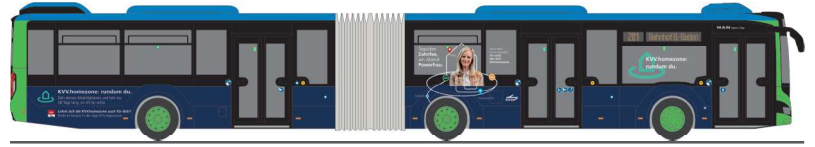

MAN Lion's City 18'18
„Stadtwerke Baden-Baden - KVV“
75836 | 1:87 | D | 47,90 €