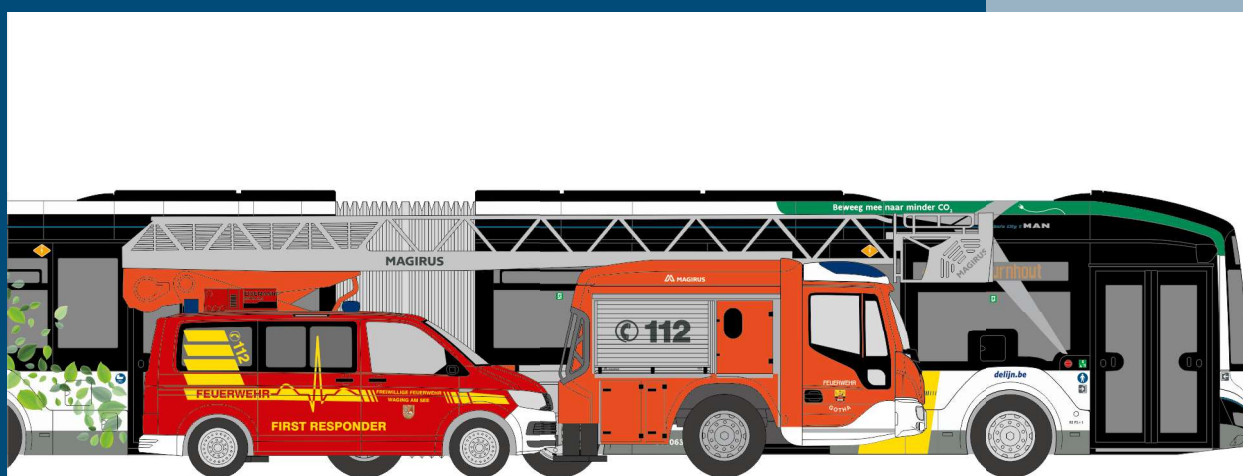

# NEUHEITEN 05.-06.2025

RIETZEAUTOMODELLE

AUTOMODELLE  
IN PERFEKTION

VOLKSWAGEN ID.Buzz Cargo  
„Strabag“  
32106 | 1:87 | AT | 24,90 €

VOLKSWAGEN ID.Buzz Cargo  
„Stadtwerke Bayreuth“  
32107 | 1:87 | D | 25,90 €