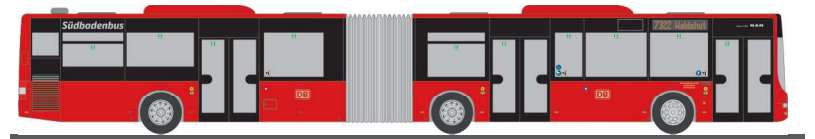

MAN Lion's City G'15
„Südbadenbus“
72770 | 1:87 | D | 47,90 €

alle Preise inkl. 19% MwSt.

RIETZEAUTOMODELLE

Rietze GmbH & Co. KG

In der Herrnu 1 • 90518 Altdorf

Tel.: 09187/9600 • Fax: 09187/96030

eMail: info@rietze.de • www.rietze.de

Hinweis

Änderungen von Modellen, Farben und Beschriftungen behalten wir uns vor. Die Urheberrechte an diesen Modellen und der Bezeichnung "Rietze" liegen ausschließlich bei der Firma Rietze GmbH & Co. KG. Jegliche Nachbildung eines Rietze Modells, sei es auch mittels eines anderen Herstellungsverfahrens, zu anderen Ausmaßen, Farben oder mit anderen Beschriftungen, sowie die tatsächliche Verbreitung solcher Nachbildungen ist verboten und wird im Falle eines Verstoßes straf- und zivilrechtlich verfolgt. Wer Rietze Modelle im geschäftlichen Verkehr lackiert, bemalt, beklebt oder in sonstiger Weise in Gestalt, Farbe, Beschriftung und/oder Form verändert, wird wegen Urheberrechts-, Markenrechts- Wettbewerbsverletzung in Anspruch genommen. Beachten Sie bitte, dass die Großzahl unserer Busmodelle und viele Bedruckungsvarianten der PKW-Modelle nur in einer einmaligen Auflage gefertigt werden. Die Auslieferungstermine erfahren sie auf unserer Webseite. Alle Preisangaben inklusive 19% Mehrwertsteuer, zuzüglich Versandkosten.

Besuchen Sie unseren Werksverkauf in 90518 Altdorf, In der Herrnu 1, Mo-Do: 08.00-12.00 und 12.30-15.30 Uhr, Fr: 08.00-12.00 Uhr. Einen Anfahrtsplan finden Sie auf unserer Webseite www.rietze.de.

Ein kleines Video von der Produktion bei Rietze Automodelle
www.rietze.de/download/media/produktion-rietze01.mp4